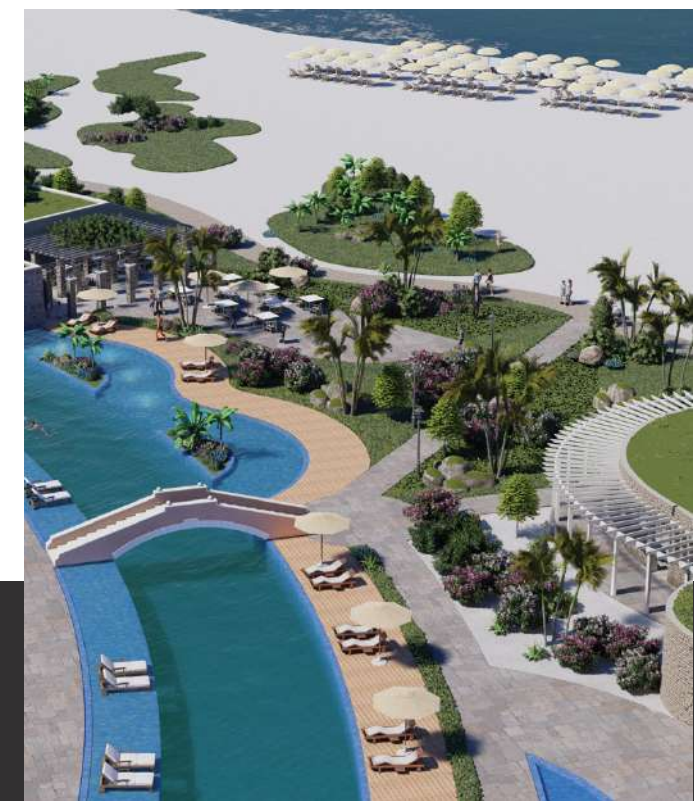

INNOVATIVE
CONSTRUCTION SOLUTIONS

DALYAN PORT HOTEL İZMİR

DALYAN PORT HOTEL İZMİR

ROMA
CONSTRUCTION

Genel mekanların ve odaların projesi anahtar teslim şekilde başarıyla tamamlanmıştır.

The project of general space for and rooms have been successfully completed on a turnkey basis.