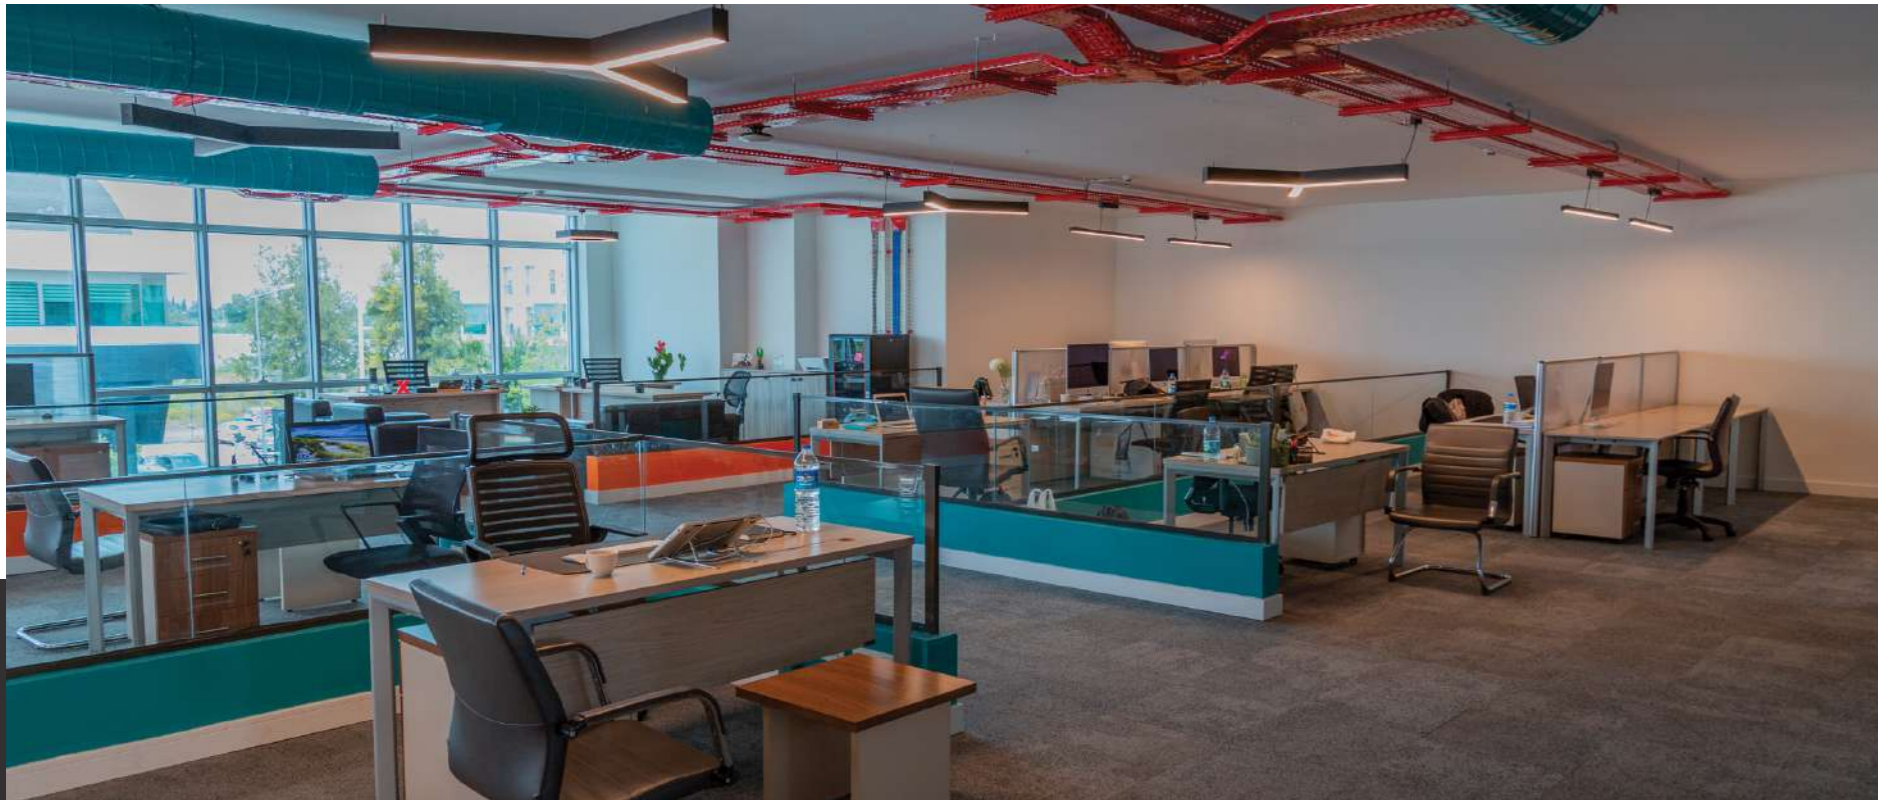

WOXX GROUP

Modern ve rahat çalışma ortamına uygun olarak tasarlanan projede, elektrik-mekanik alt yapı işleri, inşai kalemlerdeki tüm imalatlar ve sabit mobilya işleri yapılarak proje teslim edilmiştir.

The project has been delivered in a turnkey manner, including electrical and mechanical infrastructure works, all installations in construction items, fixed furniture works, designed to fit a modern and comfortable working environment.