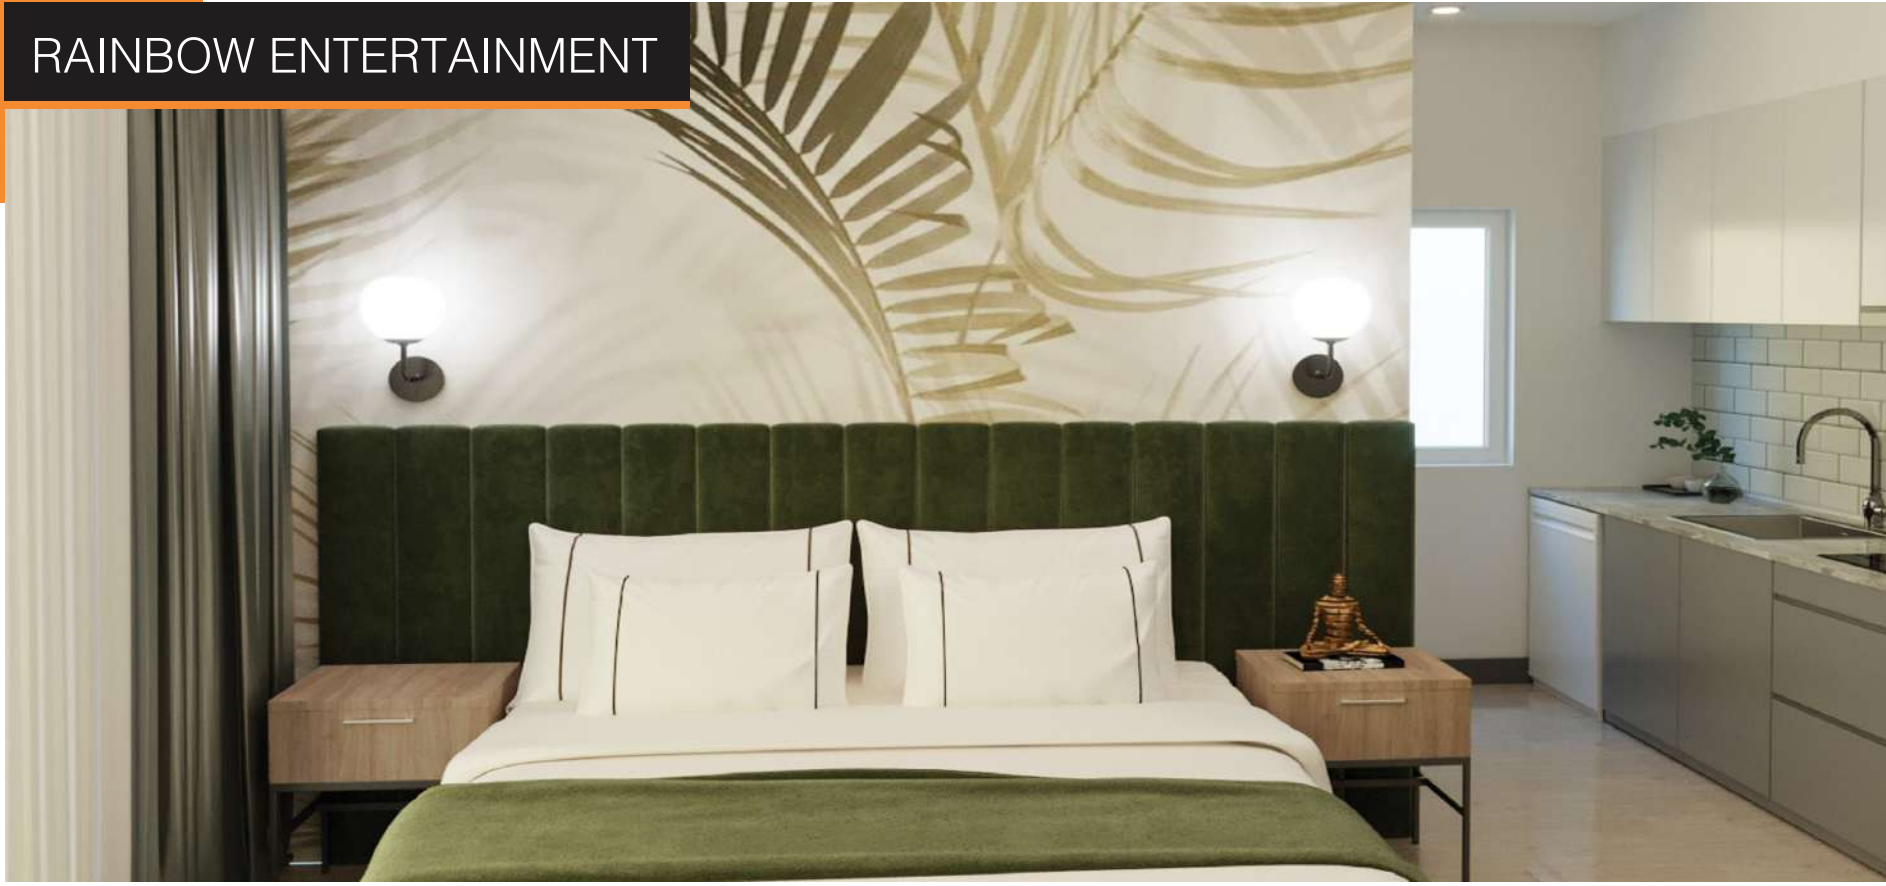

RAINBOW ENTERTAINMENT