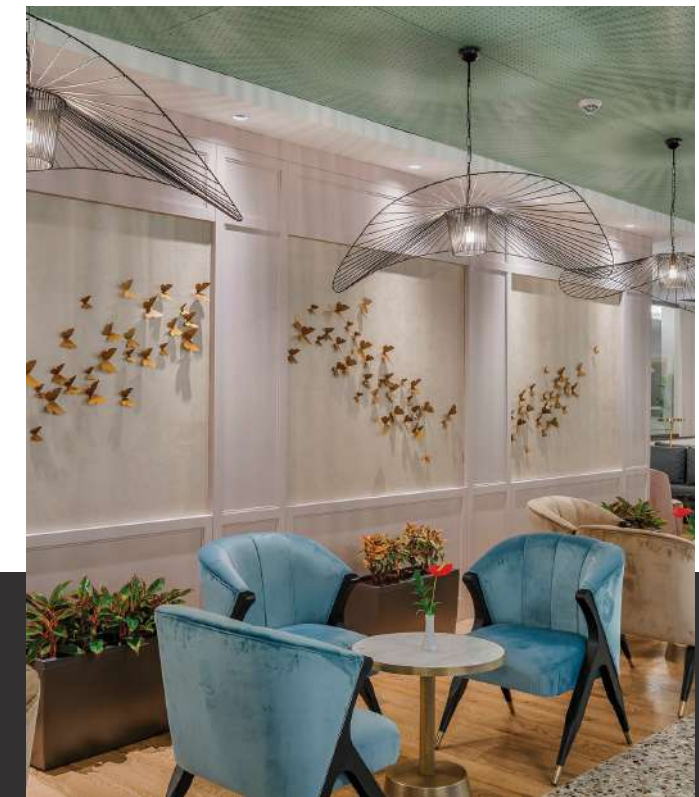

A'La carte restaurant renovasyonu ve sahil düzenleme işleri tüm inşai imalatlar ile birlikte yapılarak proje başarıyla teslim edilmiştir.

In the renovation project of the A'La carte restaurant prepared beach arrangements and repairs were carried out were successfully completed as part of the project.